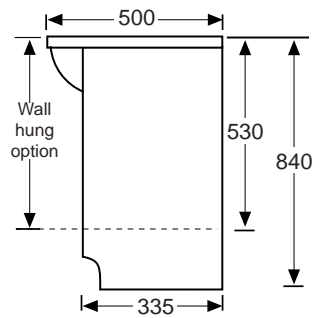

ATLANTA FLOOR STANDING AND WALL-HUNG UNIT

750mm

Product Codes: 603496 / 603495 (floor),
603504 / 603503 (wall)

860mm

Product Codes: 603498 / 603497 (floor),
603506 / 603505 (wall)

1200mm

Product Codes: 603502 / 603501 (floor),
603510 / 603509 (wall)