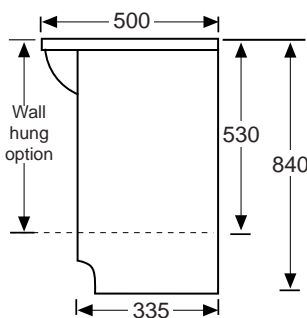

ATLANTA FLOOR STANDING AND WALL-HUNG UNIT

750mm

Product Codes: 603496 / 603495 (floor),
603504 / 603503 (wall)

860mm

Product Codes: 603498 / 603497 (floor),
603506 / 603505 (wall)

1200mm

Product Codes: 603502 / 603501 (floor),
603510 / 603509 (wall)